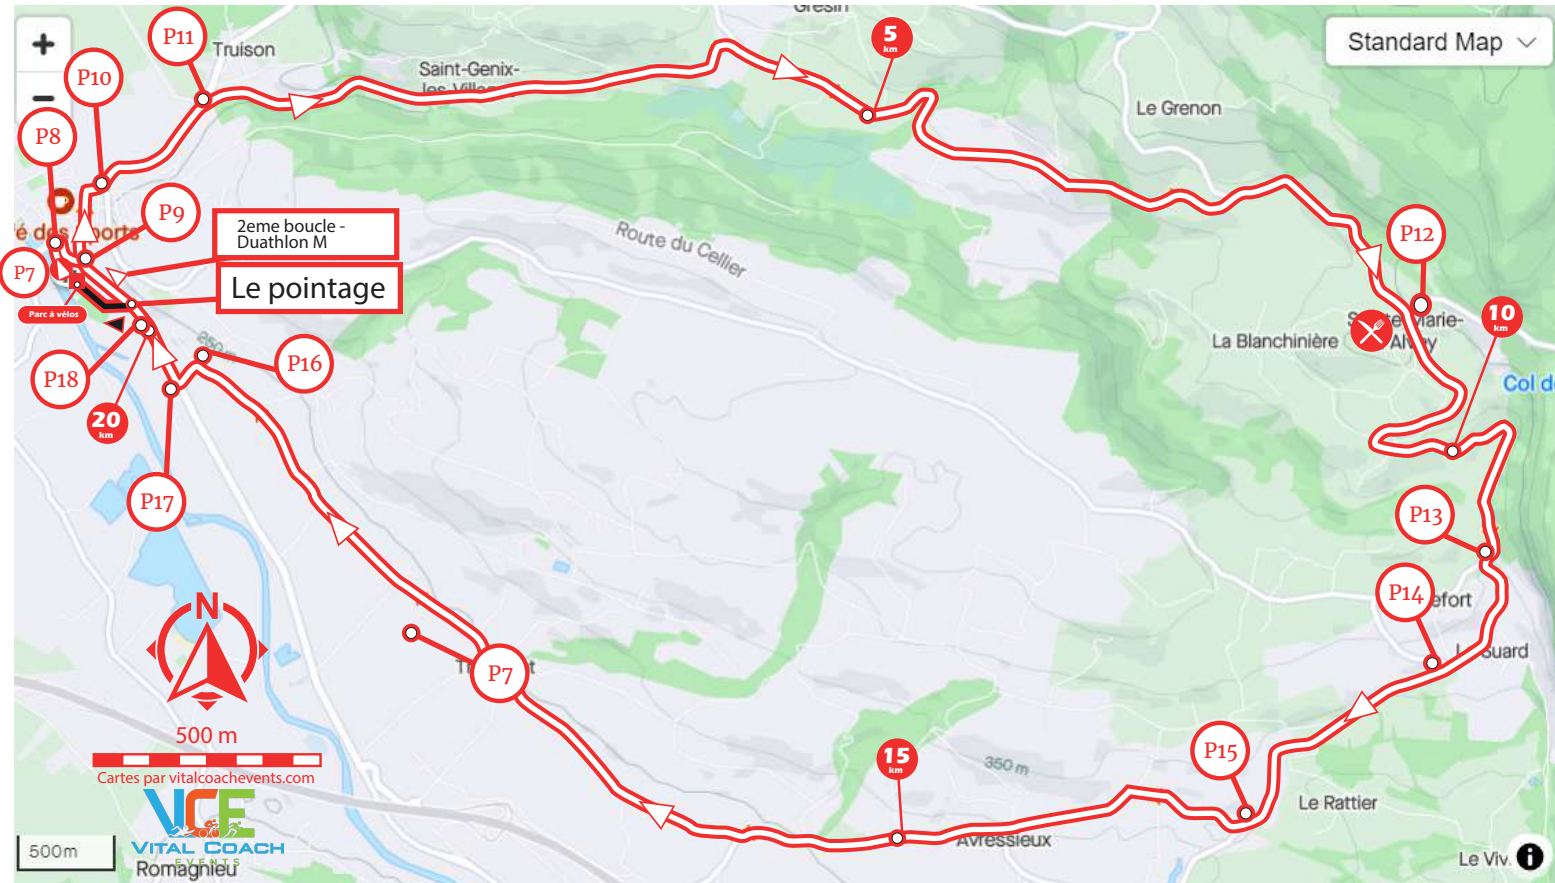

Plan Aire de Transition

Avec le sens de circulation

Entrer au parc à vélos
après **CAP 1 or Vélo**
Sortie du parc à vélos
à faire du vélo ou
CAP2

Ravitaillement

Ambulance

**Point de
chronométrage**

**Tente/Pénalité
avant la Transition 2**

Zone relais

**Point
d'information**

**Local
Arbitres**

**Local
des Secours**

**Local
Antidopage**

**Local Retraits
des dossiers**

Parking

Duathlon M (C.A.P 1 = 10 km (+20m) & C.A.P 2 = 5 km (+10m)
Duathlon S (C.A.P 1 = 5 km (+10m) & C.A.P 2 = 2.5 km (+8m)

**Parcours Cyclisme,
Boucle 20.5 km
Duathlon M - 2 Boucles
Duathlon S - 1 boucle**

**Parcours Cyclisme,
Duathlon S, 20.5 km (+333m(+D))
Duathlon M, 41 km (+662m(+D))**

Aller

Retour

Demi-tour

Kilometre

Ravitaillement