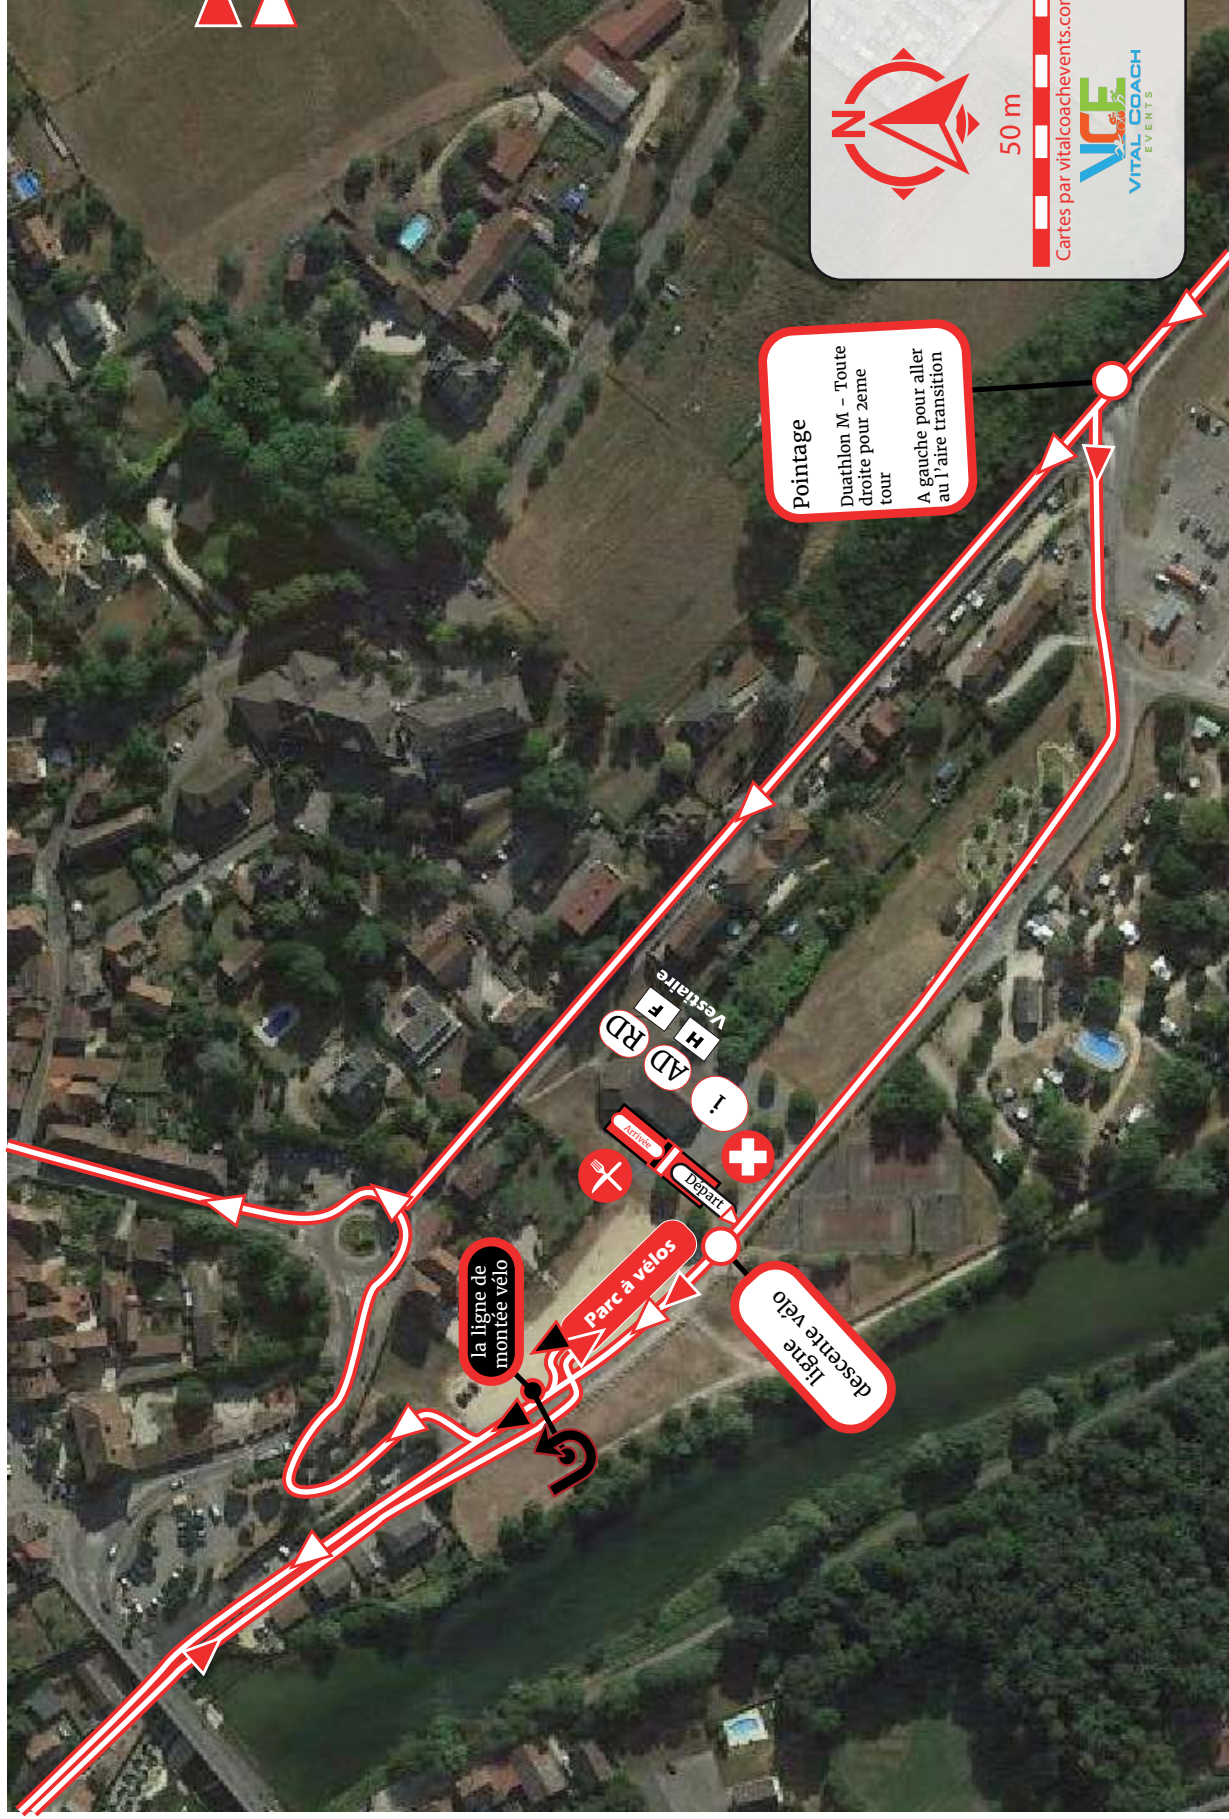

DUATHLON DUCS ET DUCHESSES 2024

OUVERT
à tous

7 avril 2024
Saint Genix les Villages (73)

Distances M, S & Animathlon

duathlonducsetduchesses.com/saint-genix-les-villages-73/

Duathlon M : Course à pied 1 = 10km/ Cyclisme = 41.0 km / Course à pied 2 = 5km),
Participer en Solo, Duo ou en relais (2 ou 3) (Mixte)

Cyclisme = 20.5 km (<https://www.strava.com/routes/3116276940430426706>)

Course à pied 2 = 2.5 km (<https://www.strava.com/routes/3170754901876340304>)

DUATHLON
DUCS ET DUCHESS

Savoie Sports
Organisation

Plan général du site

Entrer au parc à vélos
après CAP 1 or Vélo

Sortie du parc à vélos
à faire du vélo ou
CAP2

Ravitaillement

Ambulance

Point de
chronométrage

Tente/Pénalité
avant la Transition 2

Zone relais