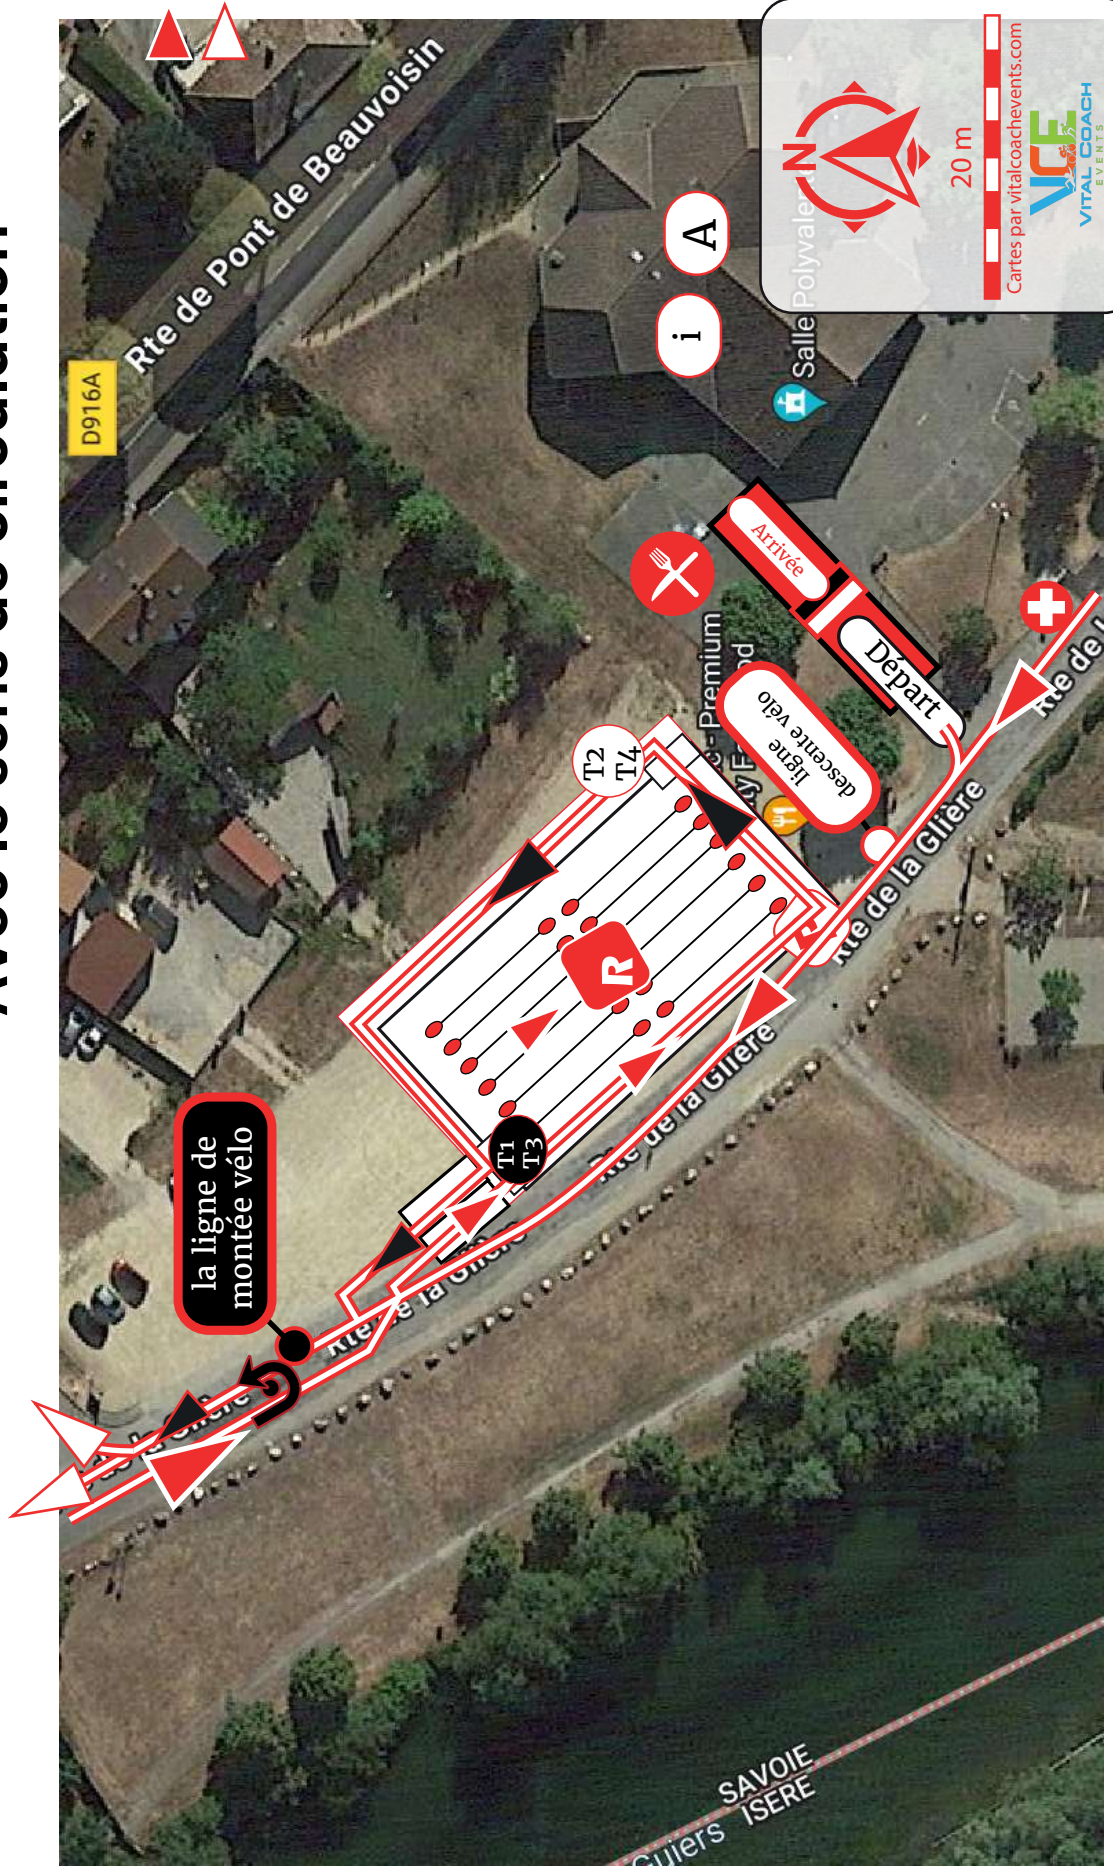

Plan général du site

Entrer au parc à vélos
après CAP 1 or Vélo

Sortie du parc à vélos
à faire du vélo ou
CAP2

Ravitaillement

Ambulance

Point de
chronométrage

Tente/Pénalité
avant la Transition 2

Zone relais

Plan Aire de Transition

Avec le sens de circulation

Entrer au parc à vélos
après **CAP 1 or Vélo**
Sortie du parc à vélos
à faire du vélo ou
CAP2

Ravitaillement

Ambulance

**Point de
chronométrage**

**Tente/Pénalité
avant la Transition 2**

Zone relais

**Point
d'information**

**Local
Arbitres**

**Local
des Secours**

**Local
Antidopage**

**Local Retraits
des dossiers**

Parking

Duathlon M (C.A.P 1 = 10 km (+20m) & C.A.P 2 = 5 km (+10m)
Duathlon S (C.A.P 1 = 5 km (+10m) & C.A.P 2 = 2.5 km (+8m)